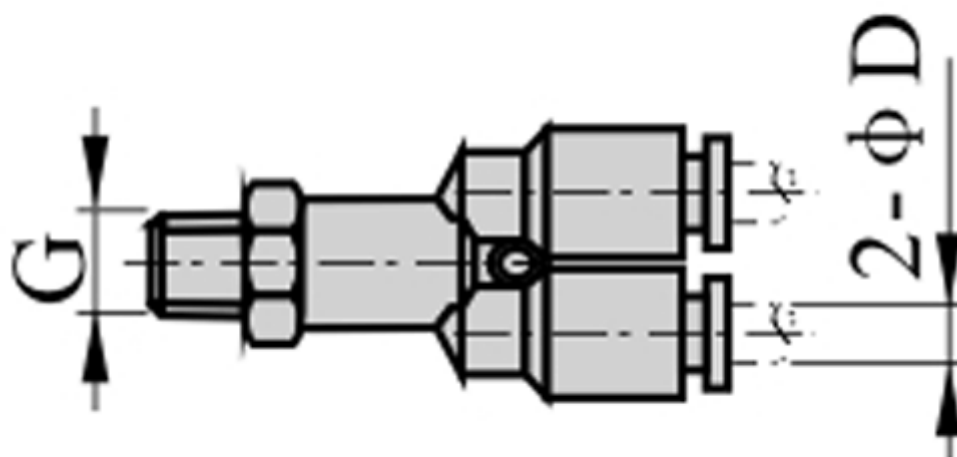

Varenummer: 58EPX1403
Beskrivelse: Fitting EPX1403
Y-stykke, gevind 1/8", slangediameter 14

Mål

D = 14
Gevind = 1/8"